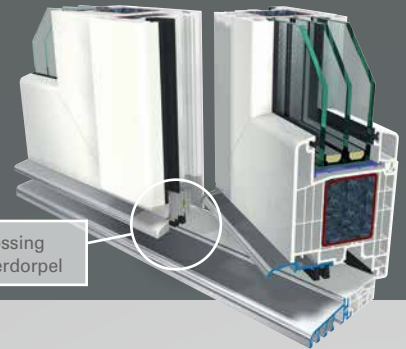

Een welkom voor
elegantie

 **GEALAN**
INNOVATION MIT SYSTEM

Huisdeursysteem

S 9000

Overtuigende argumenten

Toekomstzeker over de hele lijn

Met het profielsysteem S 9000 ontvangt u een modern, verdiept systeem, wat in gelijke mate in nieuwbouw als ook in renovatie toepasbaar is. Op deze manier avanceert S 9000 tot een nieuw platform voor de bouw van ramen, huisdeuren en hefschuifdeuren in het productprogramma van GEALAN. Daarnaast overtuigen huisdeuren in S 9000 door de volgende argumenten:

Stolp oplossing voor waterdorpel

Geschikt voor opname van glas- en paneeldikte tot 52 mm (met STV® tot 54 mm)

acrylcolor

Flexibele kleurvormgeving door de oppervlaktetechnologie acrylcolor, talrijke decorfolies of alu-afdekkingen

Optimale slagregenbescherming

Systeemoplossing voor waterdorpel waardeert optisch het deurelement op en zorgt voor optimale dichtheid door borsteldichtingen op meerdere plaatsen.

Barrièrevrij dorpelsysteem met uitstekende warmte-isolatie door thermische scheiding.

Zeer goede statica door grote versterkingskamer, gevormde staalversterkingen en passende hoekversterkingen

Uitstekende warmte-isolatie door moderne 5-kamer-technologie

82,5 mm bouwdiepte

Bodemdorpel

Stabiliteit